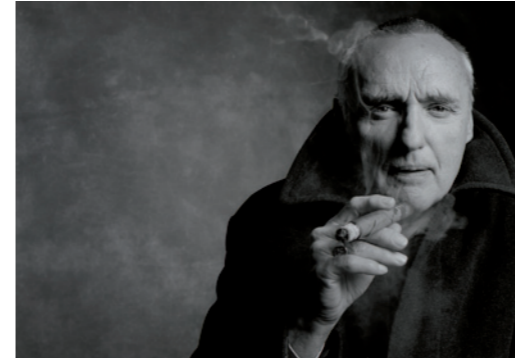

MICHAEL DANNENMANN //
Dennis Hopper, 2001